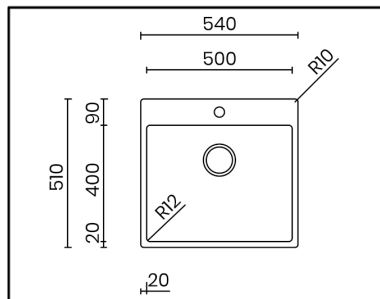

Pro Line 540 Soft Udskæringsmål

Varenr.: 10079DK
 Godstykkelse: 1,0 mm
 Min. skabsbredde: 600 mm

LAVABO®

Nedfældning, Einbau, Inset

Planlimning, Flächenbündig, Flushmount