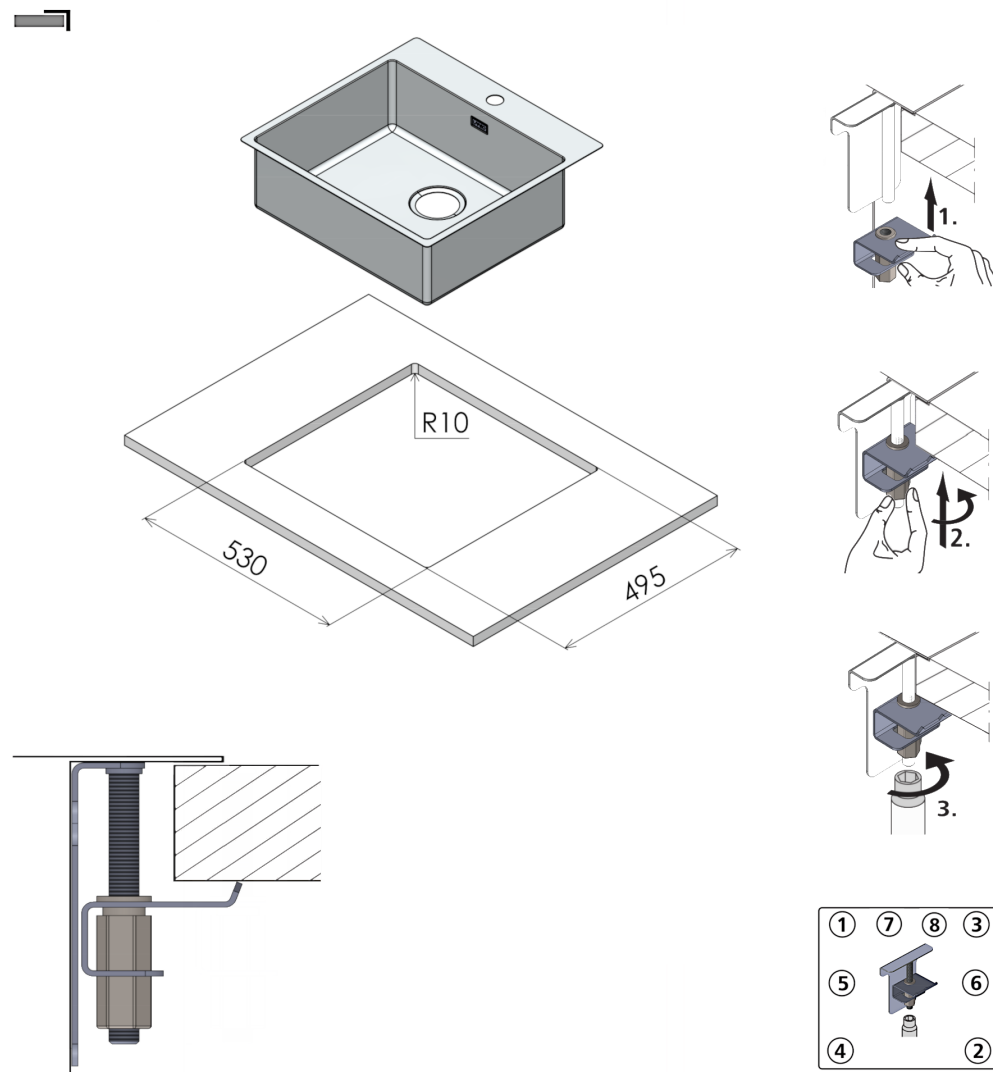

Pro Line 540 Soft Udskæringsmål

Varenr.: 10079DK
 Godstykkelse: 1,0 mm
 Min. skabsbredde: 600 mm

LAVABO®

Nedfældning, Einbau, Inset

Planlimning, Flächenbündig, Flushmount